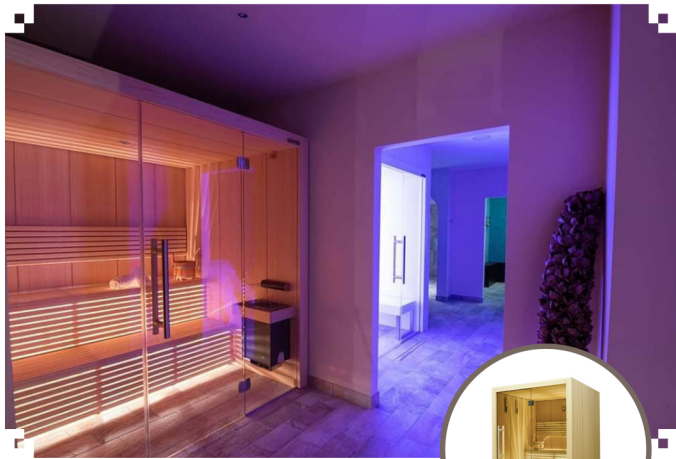

Sensation

SAUNA ★ Dimensioni personalizzabili
FINLANDESE

FINITURE INTERNE

Cipresso STD   Thermowood OPT

VERSIONI

- 130 x 130 x 230 cm   200 x 200 x 230 cm
  1/2   4

- 150 x 150 x 230 cm   200 x 250 x 230 cm
  3   5

- 150 x 200 x 230 cm
  3/4