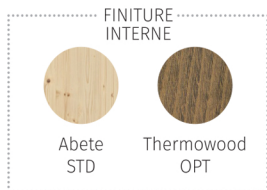

Compact SAUNA

INGOMBRO TOTALE:
183 x 200 x 240 cm
4