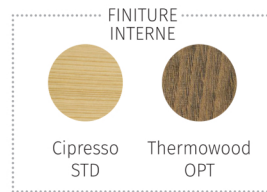

Country

SAUNA ★ Dimensioni personalizzabili
FINLANDESE ★ Vetrocamera opzionale

150 x 150 x 230 cm
3

200 x 200 x 230 cm
4

150 x 200 x 230 cm
3/4

200 x 250 x 230 cm
5

Sensation

SAUNA ★ Dimensioni personalizzabili
FINLANDESE ★ Vetrocamera opzionale