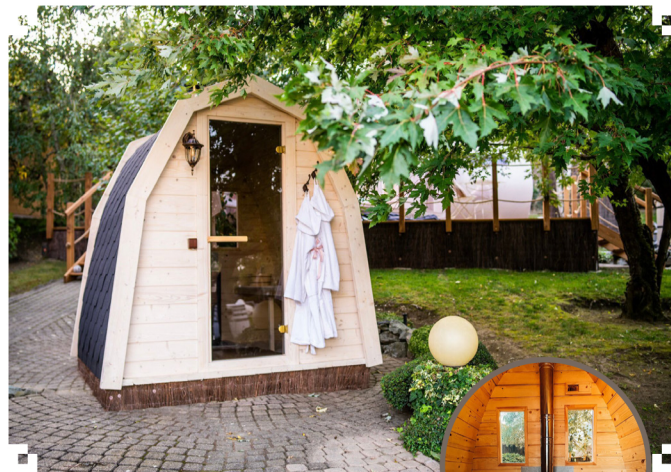

Gressoney

SAUNA
FINLANDESE

FINITURE Abete siberiano	FINITURE TETTO Nero Verde Rosso Marrone

☒ 200 x 220 x 250 cm ☒ 2	☒ 400 x 220 x 250 cm ☒ 4 ★ con anticamera
☒ 300 x 220 x 250 cm ☒ 4