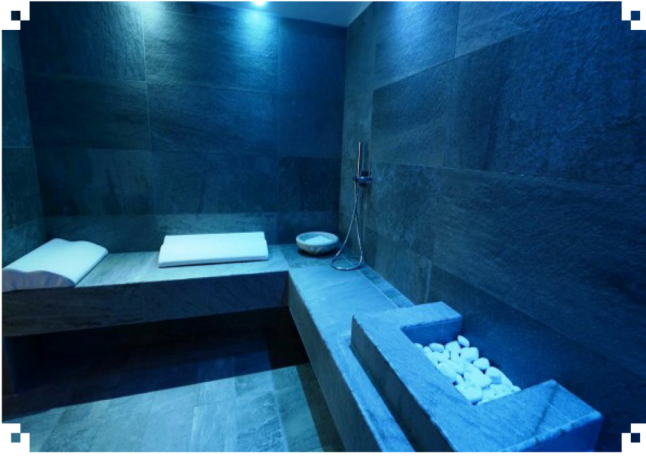

Compact Plus SAUNA

INGOMBRO TOTALE:
230 x 215 x 240 cm
4

Relax SAUNA + AREA RELAX

INGOMBRO TOTALE:
240 x 389 x 240 cm
6

DIMENSIONI SAUNA
188,5 X 192 cm

Comfort SAUNA + SPOGLIATOIO

INGOMBRO TOTALE:
240 x 329 x 245 cm
4

DIMENSIONI SAUNA
208,5 X 192 cm

Cube SAUNA

INGOMBRO TOTALE:
250 x 250 x 240 cm
6

Infinity

BAGNO TURCO ★ Dimensioni personalizzabili
IN EPS

FINITURE

Massima
personalizzazione

VERSIONI

120 x 120 x 230 cm
2

150 x 200 x 230 cm
5

120 x 150 x 230 cm
2

200 x 200 x 230 cm
6

150 x 150 x 230 cm
3

200 x 300 x 230 cm
8

Sensation

BAGNO TURCO