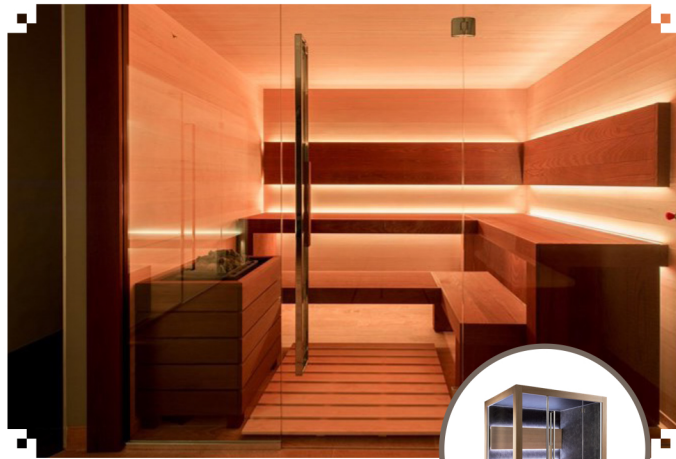

- 130 x 130 x 230 cm 200 x 200 x 230 cm
1/2 4

- 150 x 150 x 230 cm 200 x 250 x 230 cm
3 5

- 150 x 200 x 230 cm
3/4

Dream

SAUNA ★ Dimensioni personalizzabili
FINLANDESE

FINITURE INTERNE

Hemlock Thermowood OPT HPL