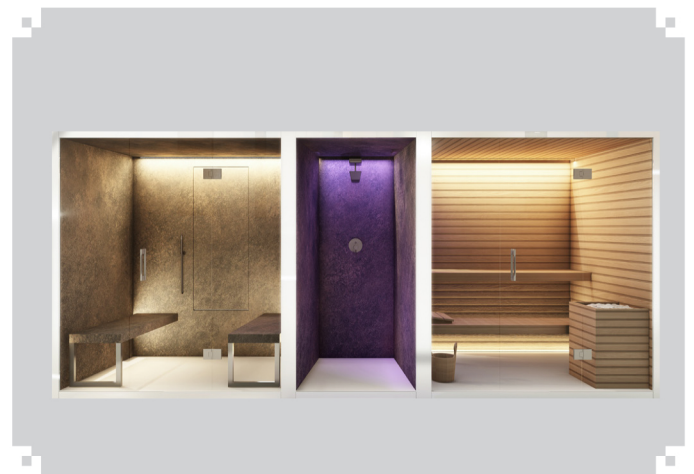

Combi | BAGNO TURCO + DOCCIA + SAUNA

1. INGOMBRO TOTALE:

456 x 140 x 220 cm 2/3	516 x 170 x 220 cm 4/5
516 x 140 x 220 cm 3	516 x 215 x 220 cm 5/6