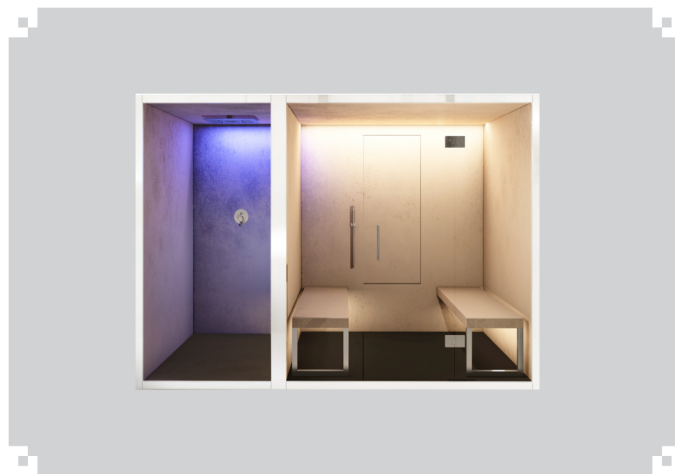

Combi | DOCCIA + BAGNO TURCO

1. INGOMBRO TOTALE:

238 x 140 x 220 cm 2/3	313 x 170 x 220 cm 4
313 x 140 x 220 cm 3	313 x 215 x 220 cm 5/6