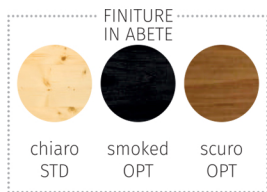

Country

SAUNA ★ Dimensioni personalizzabili
FINLANDESE ★ Vetrocamera opzionale

150 x 150 x 230 cm
3

200 x 200 x 230 cm
4

150 x 200 x 230 cm
3/4

200 x 250 x 230 cm
5