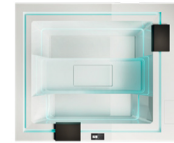

Sistema a skimmer Filtrazione a cartuccia Riempimento e svuotamento manuale

Scocca interna  pannellatura esterna  ECOLEGNO

Relax 13
 420 x 232 x 137 cm

Shadow

Sistema a skimmer Filtrazione a cartuccia Riempimento e svuotamento manuale

.....HPL.....ECOLEGNO.....
 Scocca interna pannellatura esterna

Shadow

200 x 160 x 82 cm
 2/3

Zen

Sistema a sfioro Riempimento e svuotamento automatico

.....VTR.....ECOLEGNO.....
 Scocca interna pannellatura esterna

Zen

280 x 235 x 85 cm
 5/6
 ★ Filtrazione a sabbia

Zen Active

300 x 235 x 85 cm
 5/6
 ★ Filtrazione a cartuccia

Maya

Sistema a skimmer Filtrazione a cartuccia Riempimento e svuotamento manuale

.....VTR.....ECOLEGNO.....
 Scocca interna pannellatura esterna

Maya

260 x 205 x 95 cm
 5/6

Maya GP

260 x 205 x 95 cm
 5/6

Heaven

Sistema a skimmer Filtrazione a cartuccia Riempimento e svuotamento manuale

.....HPL.....ECOLEGNO.....
 Scocca interna pannellatura esterna

Heaven