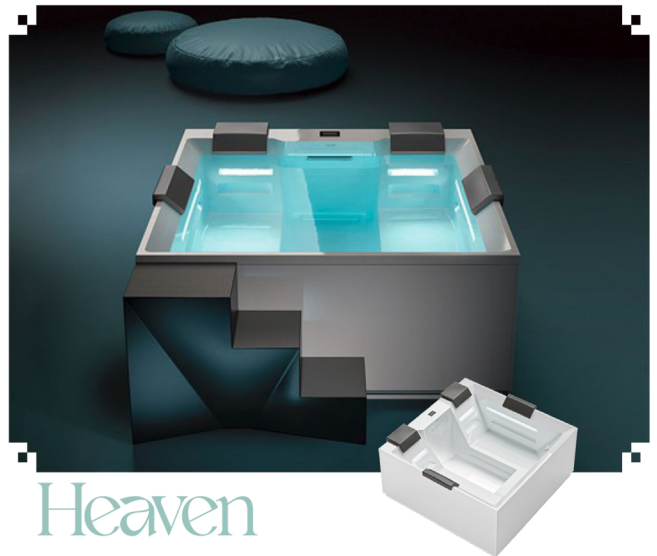

.....HPL.....ECOLEGNO.....
 Scocca interna pannellatura esterna

Shadow

200 x 160 x 82 cm
 2/3

Zen

Sistema a sfioro Riempimento e svuotamento automatico

.....VTR.....ECOLEGNO.....
 Scocca interna pannellatura esterna

Zen

280 x 235 x 85 cm
 5/6
 ★ Filtrazione a sabbia

Zen Active

300 x 235 x 85 cm
 5/6
 ★ Filtrazione a cartuccia

Maya

Sistema a skimmer Filtrazione a cartuccia Riempimento e svuotamento manuale

.....VTR.....ECOLEGNO.....
 Scocca interna pannellatura esterna

Maya

260 x 205 x 95 cm
 5/6

Maya GP

260 x 205 x 95 cm
 5/6

Heaven

Sistema a skimmer Filtrazione a cartuccia Riempimento e svuotamento manuale

.....HPL.....ECOLEGNO.....
 Scocca interna pannellatura esterna

Heaven

210 x 210 x 86 cm
 4/5

Wide

Sistema a sfioro Filtrazione a cartuccia Riempimento e svuotamento automatico

Scocca interna pannellatura esterna VTR

Wide

270 x 211 x 68 cm
5

Faraway

Sistema a sfioro Filtrazione a sabbia Riempimento e svuotamento automatico