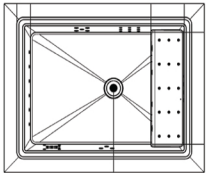

Zen

280 x 235 x 85 cm
 5/6
 ★ Filtrazione a sabbia

Zen Active

300 x 235 x 85 cm
 5/6
 ★ Filtrazione a cartuccia

Maya

Sistema a skimmer Filtrazione a cartuccia Riempimento e svuotamento manuale

.....VTR.....ECOLEGNO.....
 Scocca interna pannellatura esterna

Maya

260 x 205 x 95 cm
 5/6

Maya GP

260 x 205 x 95 cm
 5/6

Heaven

Sistema a skimmer Filtrazione a cartuccia Riempimento e svuotamento manuale

.....HPL.....ECOLEGNO.....
 Scocca interna pannellatura esterna

Heaven

210 x 210 x 86 cm
 4/5

Wide

Sistema a sfioro Filtrazione a cartuccia Riempimento e svuotamento automatico

Scocca interna pannellatura esterna VTR

Wide

270 x 211 x 68 cm
5

Faraway

Sistema a sfioro Filtrazione a sabbia Riempimento e svuotamento automatico

Scocca interna da incasso VTR

Faraway

360 x 180 x 110 cm
6

Quadrat

Sistema a sfioro Filtrazione a cartuccia Riempimento e svuotamento automatico

Scocca interna pannellatura esterna VTR

Quadrat

211 x 211 x 67 cm
4