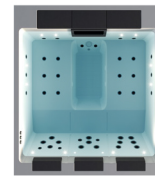

Filtrazione a cartuccia

Riempimento e svuotamento manuale

Scocca interna pannellatura esterna ECOLEGNO

R19

Ø 186 x 83 cm
5

R21

Ø 210 x 95 cm
5

Lounge Concept

Sistema a skimmer Filtrazione a cartuccia Riempimento e svuotamento manuale

Scocca interna e sedute  pannellatura esterna  ALUPANEL

II
 220 x 140 x 70 cm
 2

III
 220 x 190 x 80 cm
 3

IV
 220 x 240 x 80 cm
 4

Lounge Divine

Sistema a skimmer Filtrazione a cartuccia Riempimento e svuotamento manuale

Scocca interna  pannellatura esterna  ALUPANEL

Standard
 220 x 190 x 80 cm
 3/5

Plus
 220 x 190 x 80 cm
 3/5

Swim SPA Power

Sistema a skimmer Filtrazione a cartuccia Riempimento e svuotamento manuale

Scocca interna  pannellatura esterna  ECOLEGNO

Power 12/12 I-TECH
 420 x 232 x 127 cm

Power 15/15 I-TECH
 420 x 232 x 157 cm

Swim SPA Relax