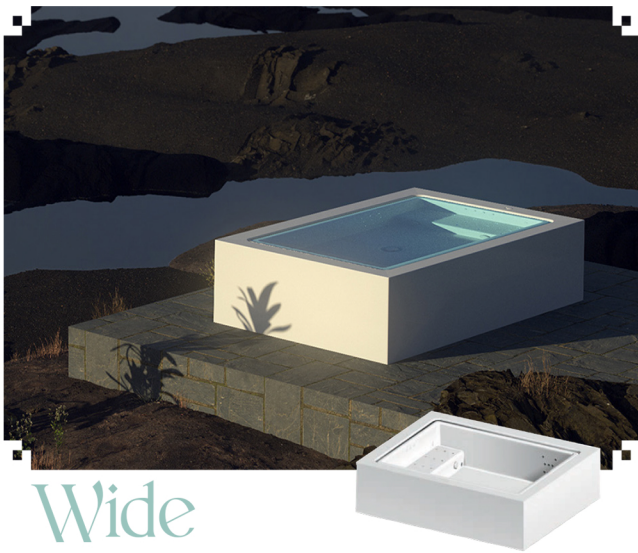

215 x 215 x 87 cm
5

Sun 6

200 x 200 x 87 cm
6

Sense

Sistema a skimmer

Filtrazione a cartuccia

Riempimento e svuotamento manuale

Scocca interna pannellatura esterna ECOLEGNO

Maya

260 x 205 x 95 cm
 5/6

Maya GP

260 x 205 x 95 cm
 5/6

Heaven

Sistema a skimmer Filtrazione a cartuccia Riempimento e svuotamento manuale

.....HPL.....ECOLEGNO.....
 Scocca interna pannellatura esterna

Heaven

210 x 210 x 86 cm
 4/5

Wide

Sistema a sfioro Filtrazione a cartuccia Riempimento e svuotamento automatico

Scocca interna pannellatura esterna VTR

Wide

270 x 211 x 68 cm
5

Faraway

Sistema a sfioro Filtrazione a sabbia Riempimento e svuotamento automatico

Scocca interna da incasso VTR

Faraway

360 x 180 x 110 cm
6

Quadrat

Sistema a sfioro Filtrazione a cartuccia Riempimento e svuotamento automatico

Scocca interna pannellatura esterna VTR

Quadrat

211 x 211 x 67 cm
4