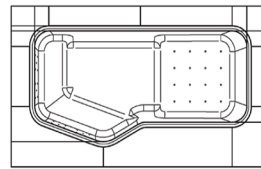

Maya

260 x 205 x 95 cm
 5/6

Maya GP

260 x 205 x 95 cm
 5/6

Heaven

Sistema a skimmer Filtrazione a cartuccia Riempimento e svuotamento manuale

.....HPL.....ECOLEGNO.....
 Scocca interna pannellatura esterna

Heaven

210 x 210 x 86 cm
 4/5

Wide

Sistema a sfioro Filtrazione a cartuccia Riempimento e svuotamento automatico

Scocca interna pannellatura esterna VTR

Wide

270 x 211 x 68 cm
5

Faraway

Sistema a sfioro Filtrazione a sabbia Riempimento e svuotamento automatico

Scocca interna da incasso VTR

Faraway

360 x 180 x 110 cm
6

Quadrat

Sistema a sfioro Filtrazione a cartuccia Riempimento e svuotamento automatico

Scocca interna pannellatura esterna VTR

Quadrat

211 x 211 x 67 cm
4

Quadrat Relax

291 x 211 x 67 cm
4

Minipool

Sistema a sfioro Filtrazione a cartuccia Riempimento e svuotamento automatico

Scocca interna pannellatura esterna VTR

Minipool

Ø230 x 104,5 cm
5

B L U E
sense
SPA AND WELLNESS