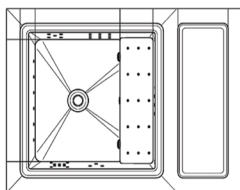

Maya

260 x 205 x 95 cm
 5/6

Maya GP

260 x 205 x 95 cm
 5/6

Heaven

Sistema a skimmer Filtrazione a cartuccia Riempimento e svuotamento manuale

.....HPL.....ECOLEGNO.....
 Scocca interna pannellatura esterna

Heaven

210 x 210 x 86 cm
 4/5

Wide

Sistema a sfioro Filtrazione a cartuccia Riempimento e svuotamento automatico

Scocca interna pannellatura esterna VTR

Wide

270 x 211 x 68 cm
5

Faraway

Sistema a sfioro Filtrazione a sabbia Riempimento e svuotamento automatico

Scocca interna da incasso VTR

Faraway

360 x 180 x 110 cm
6

Quadrat

Sistema a sfioro Filtrazione a cartuccia Riempimento e svuotamento automatico

Scocca interna pannellatura esterna VTR

Quadrat

211 x 211 x 67 cm
4

Quadrat Relax

291 x 211 x 67 cm
4

Minipool

Sistema a sfioro Filtrazione a cartuccia Riempimento e svuotamento automatico

Scocca interna pannellatura esterna VTR

Minipool

Ø230 x 104,5 cm
5

B L U E
sense
SPA AND WELLNESS